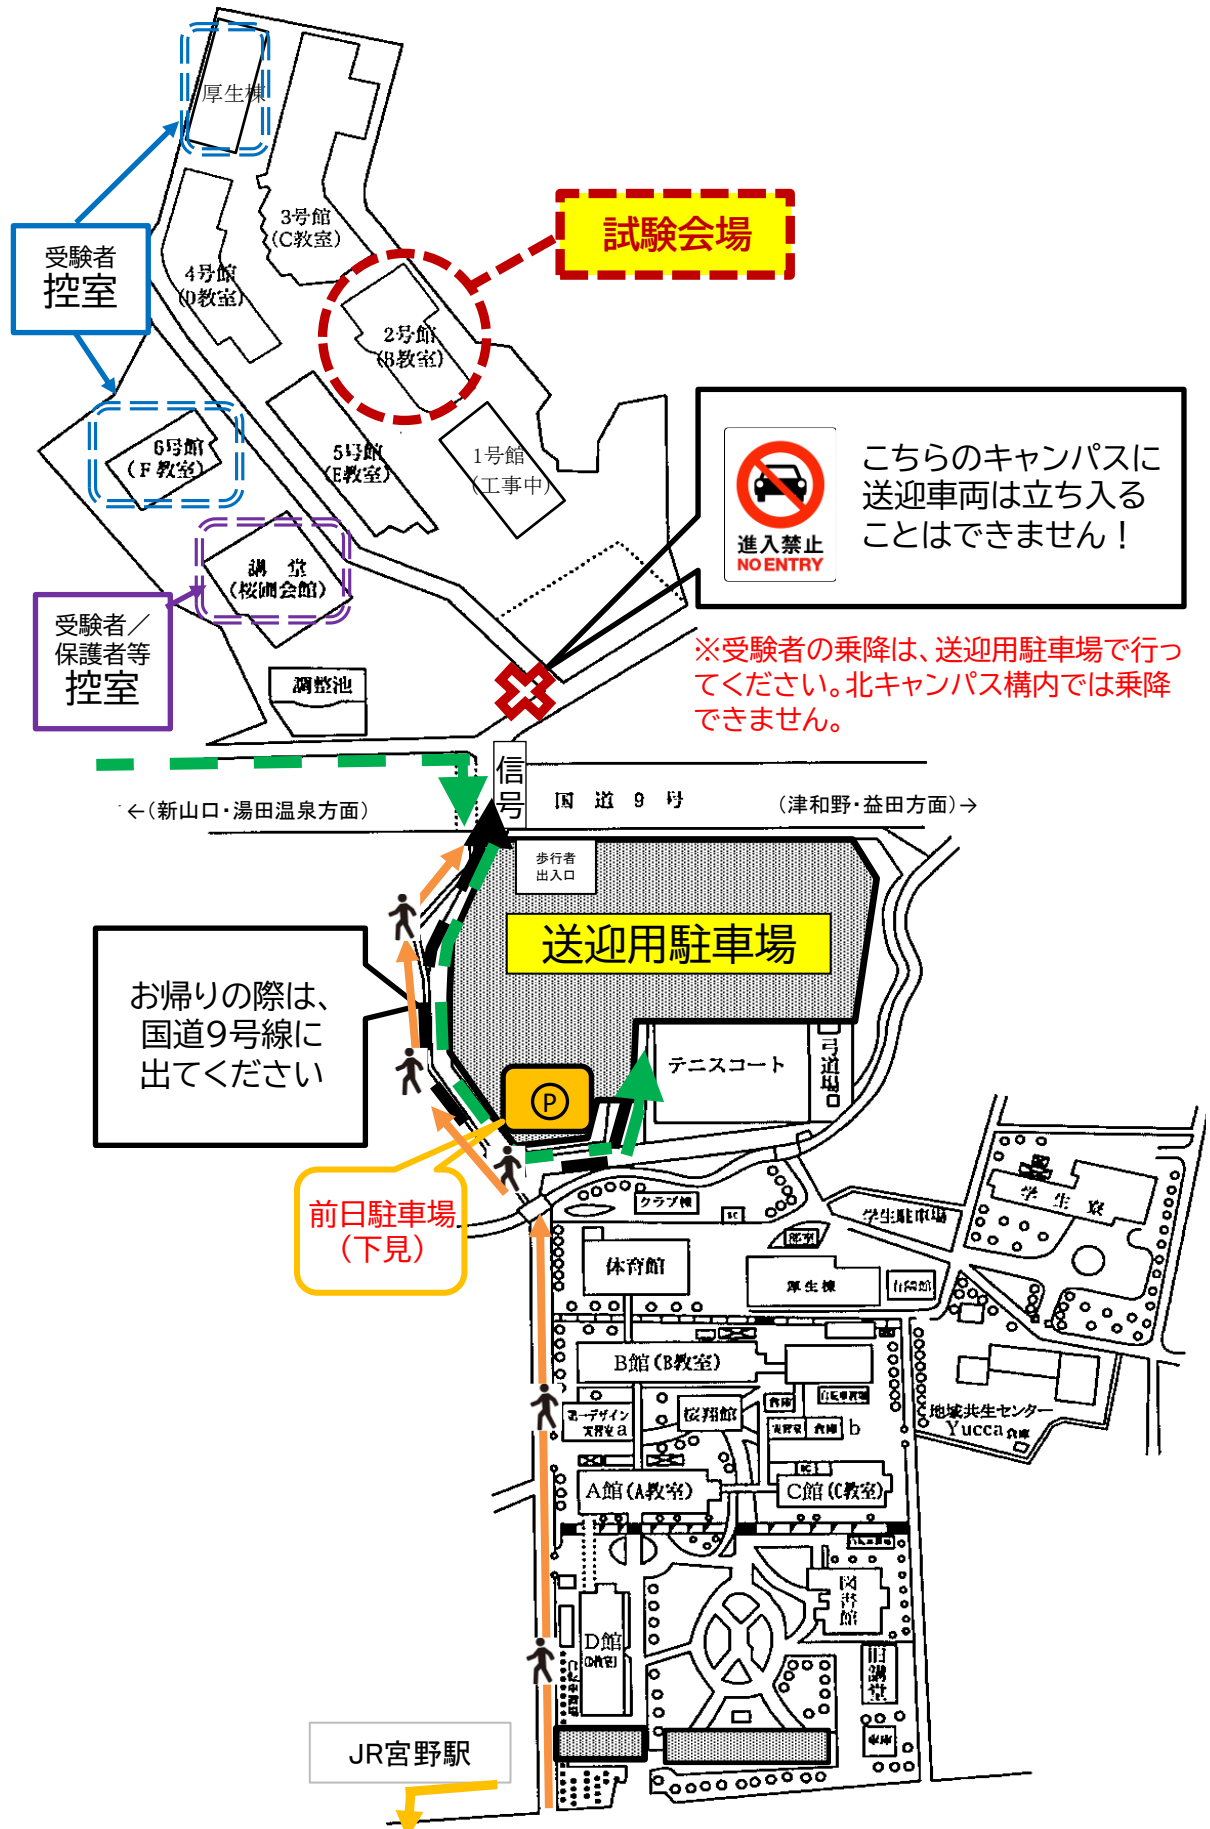

令和6年度大学入学共通テスト(1/13~1/14)

送迎用駐車場・控室案内図

控室MAP