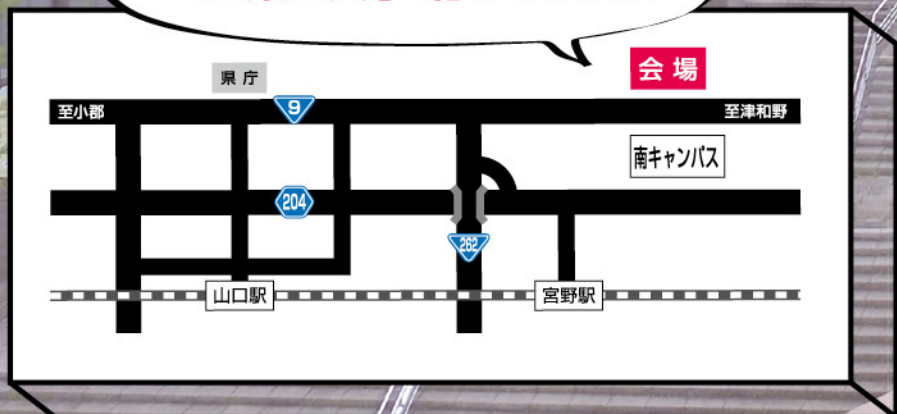

問い合わせ
山口県立大学
教務学生部 学生支援グループ
☎083-929-6507

Twitter
@Ypugakusai