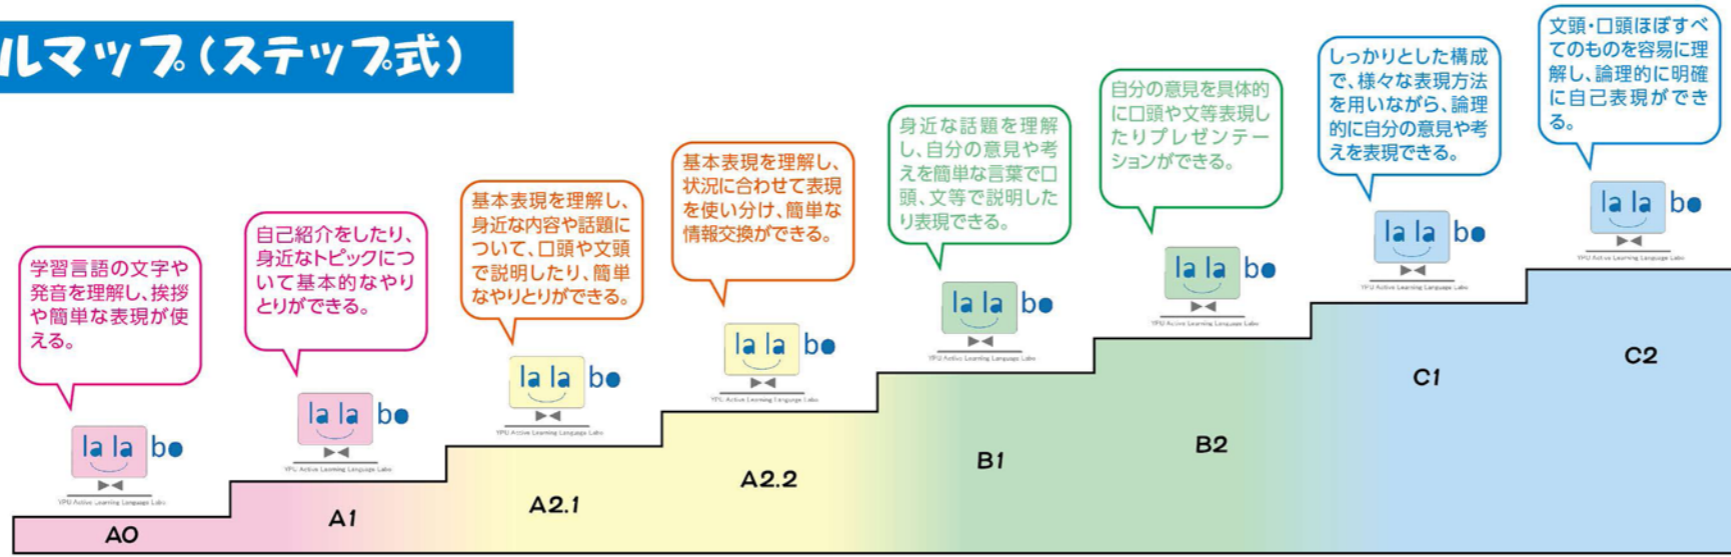

言語レベルマップ(ステップ式)

韓国語	ハングル能力検定試験	-	5級	4級	3級	準2級	準2級	2級	1級
	韓国語能力試験 (TOPIK)	-	1級	2級	3級	4級	4級	5級	6級
中国語	中国語検定試験	-	準4級	4級	3級	2級	2級	準1級	1級
	中国語能力試験 (HSK)	-	2級	3級	3級	4級	4級	5級	6級
英語	TOEIC	-	TOEIC120-220	TOEIC225-545		TOEIC550-595	TOEIC600-780	TOEIC785-940	TOEIC940+
言語レベル (CEFR)		導入 (入門)	基礎段階の言語使用者 (初級)			自立した段階の言語使用者 (中級)		熟達した言語使用者 (上級)	

外国語カスタンダード

卒業時の外国語カスタンダードの設定

国際文化学科

言語コミュニケーション系は
TOEIC 700点、中国語検定試験2級、
 ハングル能力検定試験準2級、
 スペイン語技能検定試験3級以上

国際文化系は
TOEIC 600点、中国語検定試験3級、
 ハングル能力検定試験3級、
 スペイン語技能検定試験3級以上

文化創造学科

制作・文化活動を考慮し、
TOEIC 550点、
 スペイン語技能検定試験3級以上

中国語検定試験とは...

中国語検定試験とは、日本国内において、中国語能力を測る指標とするものです。現在、全国54箇所(海外では北京・上海・シンガポールの3箇所)で実施されています。世界中で認められるHSKと異なり、この資格は日本のみ有効であり、国際的な知名度は低いです。試験は、最上級が1級で、準4級、4級、3級、2級、準1級、1級に分かれます。
 詳細は <http://www.chuken.gr.jp/tcp/outline.html>